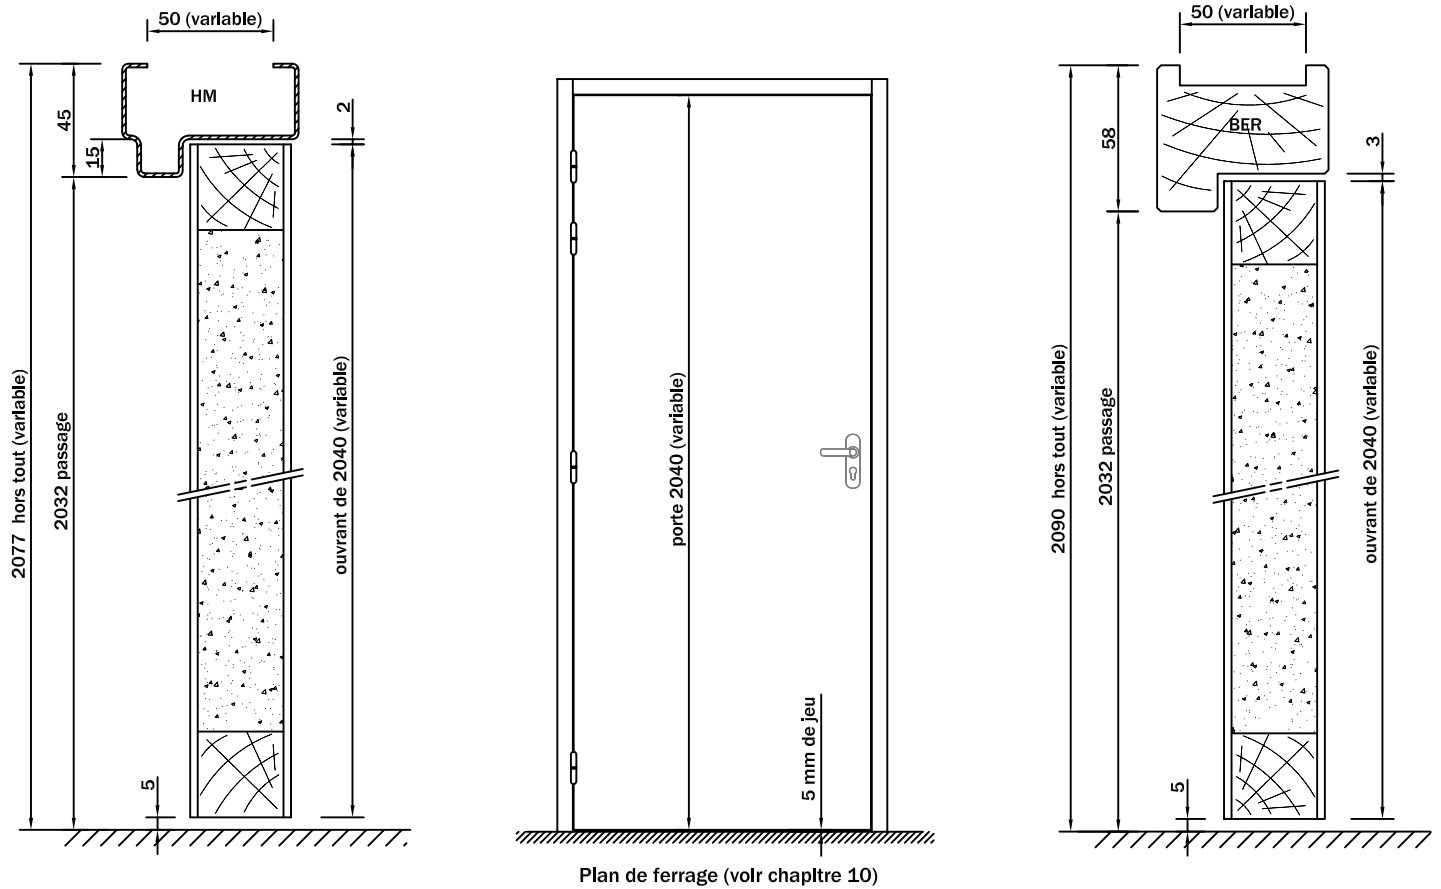

# Bloc porte Ame pleine - 1 vantail

Gamme **AP**  
Référence **PAP 1V**

1.101

**Piccol**  
Industries

Tél.: 02 41 63 36 36 - Fax: 02 41 63 40 31

### DETAIL TECHNIQUE DU BLOC PORTE

#### Huisserie

- Sapin ou bois exotique rouge section 68x58 à 230x58 mm avec feuillure de 43x15.
- Métallique traditionnelle ou banchée, profil standard du commerce.

#### Paumelles

- Montage sur huisserie bois par 3 paumelles 140x70 acier, 4 à partir de 930.
- Montage sur huisserie métallique par 3 paumelles universelles 130 acier, 4 à partir de 930.