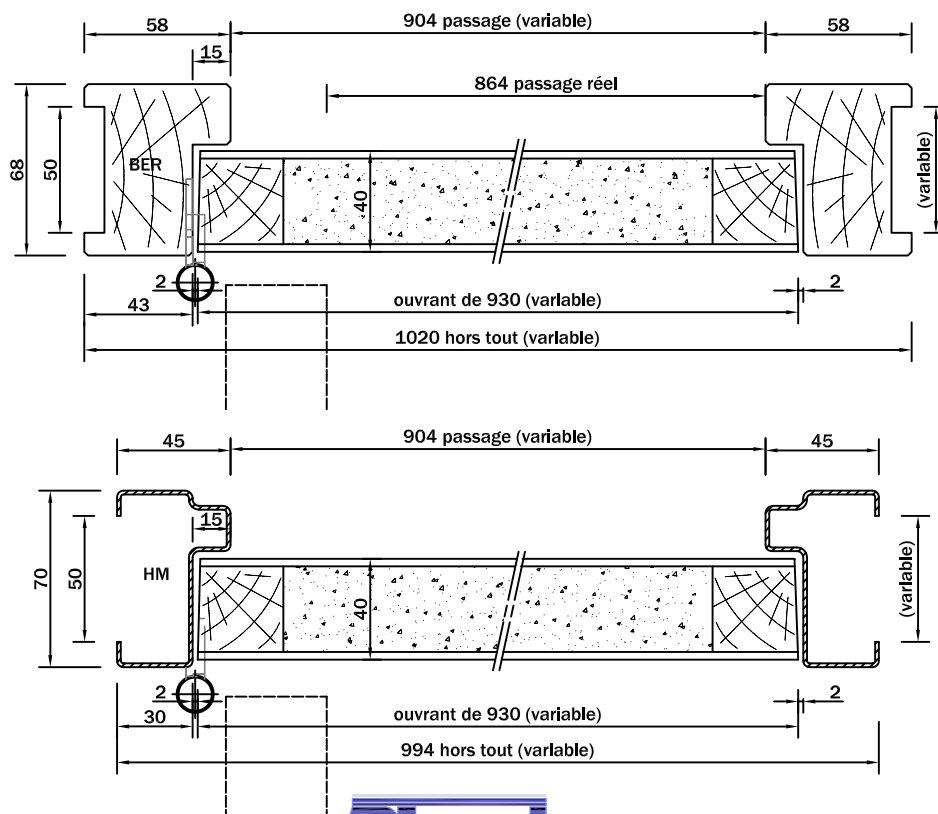

# Bloc porte Ame pleine - 1 vantail

Gamme **AP**  
Référence **PAP 1V**

1.101

**Piccol**  
Industries

Tél.: 02 41 63 36 36 - Fax: 02 41 63 40 31

### DETAIL TECHNIQUE DU BLOC PORTE

#### Huisserie

- Sapin ou bois exotique rouge section 68x58 à 230x58 mm avec feuillure de 43x15.
- Métallique traditionnelle ou banchée, profil standard du commerce.