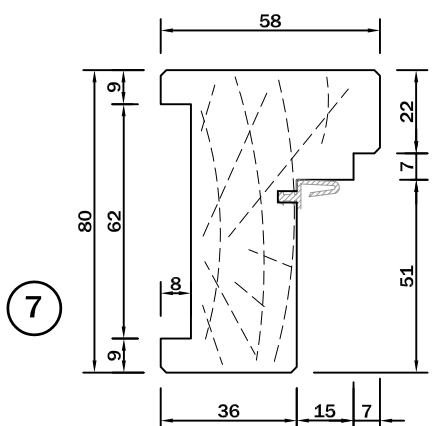

Parachèvements - Finitions

Détails profils huisseries bois

Pour bloc porte âme pleine ou Cf 1/2h

Pour bloc porte acoustique

Pour bloc porte Maternelle

Pour bloc porte Cf 1h

Pour bloc porte Cf 1h acoustique

Pour bloc porte Cf 1h grande largeur

Pour bloc porte Cf 1h grande largeur acoustique

Pour bloc porte Antl X

10.010

Parachèvements - Finitions

Détails profils huisseries bois

Pour bloc porte Cf 1/2h va-et-vient - Charnières

Pour bloc porte Cf 1/2h va-et-vient sur pivot
Détail sur traverse

Pour bloc porte Cf 1/2h va-et-vient sur pivot

Pour bloc porte Cf 1/2h va-et-vient sur pivot
Détail sur traverse

Pour bloc porte très grande hauteur
SB DECO

Pour bloc porte très grande hauteur
Détail sur traverse
SB DECO

Pour bloc porte très grande hauteur
sur pivot simple et double action

Pour bloc porte très grande hauteur
Détail sur traverse

10.011

Parachèvements - Finitions

Détails profils huisseries bois

Pour bloc porte Cf 1/2 h va-et-vient
1 vantail côté battement