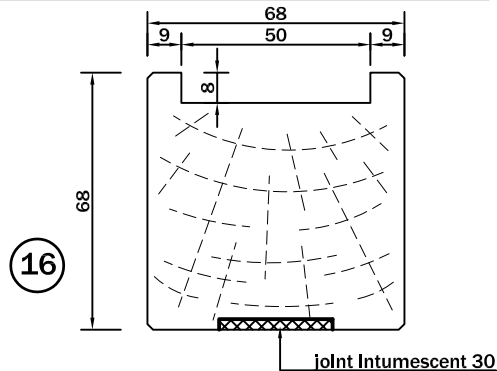

Pour bloc porte Cf 1/2h va-et-vient sur pivot

Pour bloc porte Cf 1/2h va-et-vient sur pivot
Détail sur traverse

Pour bloc porte très grande hauteur
SB DECO

Pour bloc porte très grande hauteur
Détail sur traverse
SB DECO

Pour bloc porte très grande hauteur
sur pivot simple et double action

Pour bloc porte très grande hauteur
Détail sur traverse

10.011

Parachèvements - Finitions

Détails profils huisseries bois

Pour bloc porte Cf 1/2 h va-et-vient
1 vantail côté battement