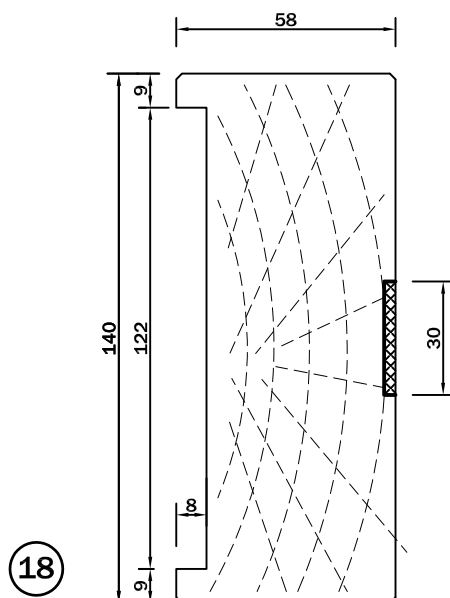

Pour bloc porte Cf 1/2h va-et-vient sur pivot

Pour bloc porte Cf 1/2h va-et-vient sur pivot
Détail sur traverse

Pour bloc porte très grande hauteur
SB DECO

Pour bloc porte très grande hauteur
Détail sur traverse
SB DECO

Pour bloc porte très grande hauteur
sur pivot simple et double action

Pour bloc porte très grande hauteur
Détail sur traverse

10.011

Parachèvements - Finitions

Détails profils huisseries bois

Pour bloc porte Cf 1/2 h va-et-vient
1 vantail côté battement