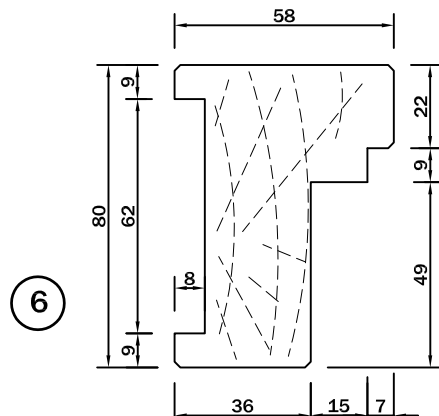

Parachèvements - Finitions

Détails profils huisseries bois

Pour bloc porte âme pleine ou Cf 1/2h

Pour bloc porte acoustique

Pour bloc porte Maternelle

Pour bloc porte Cf 1h

Pour bloc porte Cf 1h acoustique

Pour bloc porte Cf 1h grande largeur

Pour bloc porte Cf 1h grande largeur acoustique

Pour bloc porte Antl X

10.010

Parachèvements - Finitions

Détails profils huisseries bois

Pour bloc porte Cf 1/2h va-et-vient - Charnières

Pour bloc porte Cf 1/2h va-et-vient sur pivot
Détail sur traverse

Pour bloc porte Cf 1/2h va-et-vient sur pivot

Pour bloc porte Cf 1/2h va-et-vient sur pivot
Détail sur traverse

Pour bloc porte très grande hauteur
SB DECO

Pour bloc porte très grande hauteur
Détail sur traverse
SB DECO

Pour bloc porte très grande hauteur
sur pivot simple et double action

Pour bloc porte très grande hauteur
Détail sur traverse

10.011

Parachèvements - Finitions

Détails profils huisseries bois

Pour bloc porte Cf 1/2 h va-et-vient
1 vantail côté battement