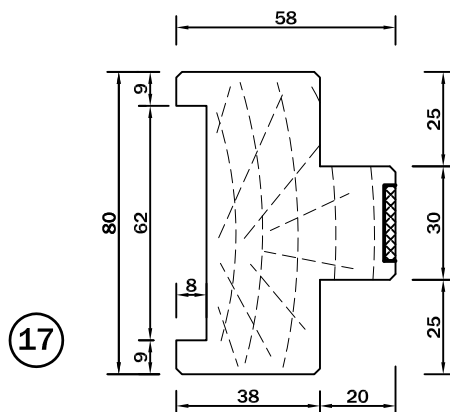

Pour bloc porte Cf 1/2h va-et-vient sur pivot

Pour bloc porte Cf 1/2h va-et-vient sur pivot
Détail sur traverse

Pour bloc porte très grande hauteur
SB DECO

Pour bloc porte très grande hauteur
Détail sur traverse
SB DECO

Pour bloc porte très grande hauteur
sur pivot simple et double action

Pour bloc porte très grande hauteur
Détail sur traverse

10.011

Parachèvements - Finitions

Détails profils huisseries bois

Pour bloc porte Cf 1/2 h va-et-vient
1 vantail côté battement