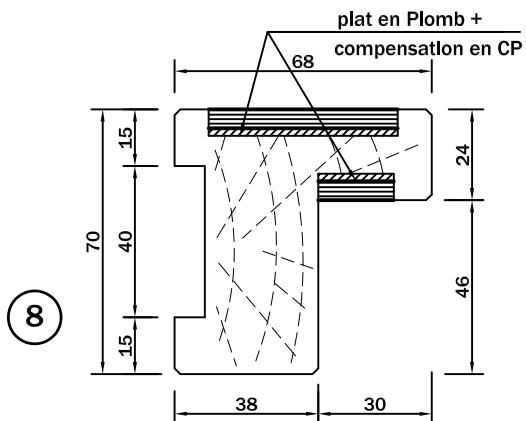

Parachèvements - Finitions

Détails profils huisseries bois

Pour bloc porte âme pleine ou Cf 1/2h

Pour bloc porte acoustique

Pour bloc porte Maternelle

Pour bloc porte Cf 1h

Pour bloc porte Cf 1h acoustique

Pour bloc porte Cf 1h grande largeur

Pour bloc porte Cf 1h grande largeur acoustique

Pour bloc porte Antl X

10.010

Parachèvements - Finitions

Détails profils huisseries bois

Pour bloc porte Cf 1/2h va-et-vient - Charnières

Pour bloc porte Cf 1/2h va-et-vient sur pivot
Détail sur traverse

Pour bloc porte Cf 1/2h va-et-vient sur pivot

Pour bloc porte Cf 1/2h va-et-vient sur pivot
Détail sur traverse

Pour bloc porte très grande hauteur
SB DECO

Pour bloc porte très grande hauteur
Détail sur traverse
SB DECO

Pour bloc porte très grande hauteur
sur pivot simple et double action

Pour bloc porte très grande hauteur
Détail sur traverse

10.011

Parachèvements - Finitions

Détails profils huisseries bois

Pour bloc porte Cf 1/2 h va-et-vient
1 vantail côté battement