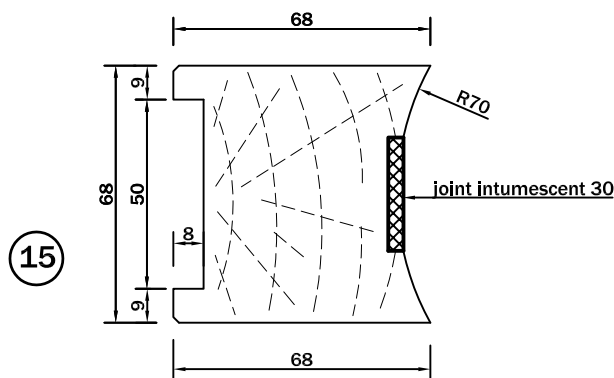

Pour bloc porte Cf 1/2h va-et-vient sur pivot

Pour bloc porte Cf 1/2h va-et-vient sur pivot
Détail sur traverse

Pour bloc porte très grande hauteur
SB DECO

Pour bloc porte très grande hauteur
Détail sur traverse
SB DECO

Pour bloc porte très grande hauteur
sur pivot simple et double action

Pour bloc porte très grande hauteur
Détail sur traverse

10.011

Parachèvements - Finitions

Détails profils huisseries bois

Pour bloc porte Cf 1/2 h va-et-vient
1 vantail côté battement