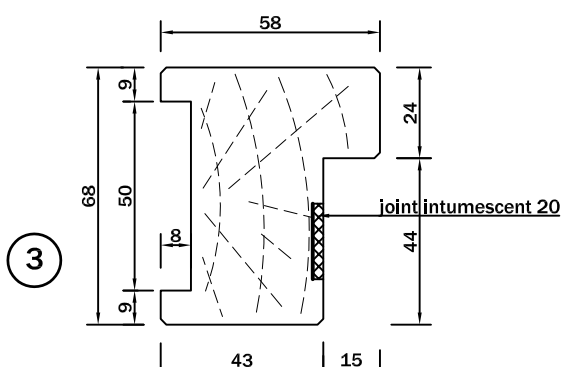

Parachèvements - Finitions

Détails profils huisseries bois

Pour bloc porte âme pleine ou Cf 1/2h

Pour bloc porte acoustique

Pour bloc porte Maternelle

Pour bloc porte Cf 1h

Pour bloc porte Cf 1h acoustique

Pour bloc porte Cf 1h grande largeur

Pour bloc porte Cf 1h grande largeur acoustique

Pour bloc porte Antl X

10.010

Parachèvements - Finitions

Détails profils huisseries bois

Pour bloc porte Cf 1/2h va-et-vient - Charnières

Pour bloc porte Cf 1/2h va-et-vient sur pivot
Détail sur traverse

Pour bloc porte Cf 1/2h va-et-vient sur pivot

Pour bloc porte Cf 1/2h va-et-vient sur pivot
Détail sur traverse

Pour bloc porte très grande hauteur
SB DECO

Pour bloc porte très grande hauteur
Détail sur traverse
SB DECO

Pour bloc porte très grande hauteur
sur pivot simple et double action

Pour bloc porte très grande hauteur
Détail sur traverse

10.011

Parachèvements - Finitions

Détails profils huisseries bois

Pour bloc porte Cf 1/2 h va-et-vient
1 vantail côté battement