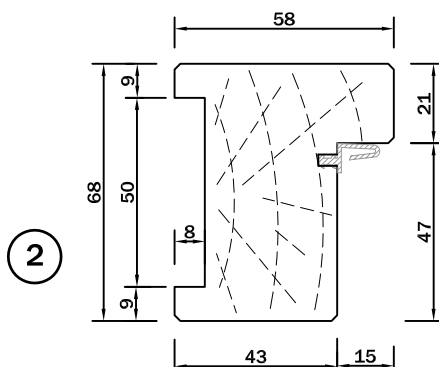

Parachèvements - Finitions

Détails profils huisseries bois

Pour bloc porte âme pleine ou Cf 1/2h

Pour bloc porte acoustique

Pour bloc porte Maternelle

Pour bloc porte Cf 1h

Pour bloc porte Cf 1h acoustique

Pour bloc porte Cf 1h grande largeur

Pour bloc porte Cf 1h grande largeur acoustique

Pour bloc porte Antl X

10.010

Parachèvements - Finitions

Détails profils huisseries bois

Pour bloc porte Cf 1/2h va-et-vient - Charnières

Pour bloc porte Cf 1/2h va-et-vient sur pivot
Détail sur traverse

Pour bloc porte Cf 1/2h va-et-vient sur pivot

Pour bloc porte Cf 1/2h va-et-vient sur pivot
Détail sur traverse

Pour bloc porte très grande hauteur
SB DECO

Pour bloc porte très grande hauteur
Détail sur traverse
SB DECO

Pour bloc porte très grande hauteur
sur pivot simple et double action

Pour bloc porte très grande hauteur
Détail sur traverse

10.011

Parachèvements - Finitions

Détails profils huisseries bois

Pour bloc porte Cf 1/2 h va-et-vient
1 vantail côté battement