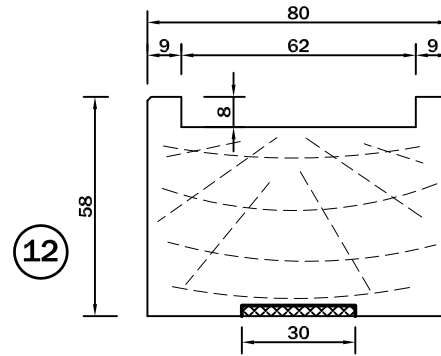

Pour bloc porte Cf 1h grande largeur acoustique

Pour bloc porte Antl X

10.010

Parachèvements - Finitions

Détails profils huisseries bois

Pour bloc porte Cf 1/2h va-et-vient - Charnières

Pour bloc porte Cf 1/2h va-et-vient sur pivot
Détail sur traverse

Pour bloc porte Cf 1/2h va-et-vient sur pivot

Pour bloc porte Cf 1/2h va-et-vient sur pivot
Détail sur traverse

Pour bloc porte très grande hauteur
SB DECO

Pour bloc porte très grande hauteur
Détail sur traverse
SB DECO

Pour bloc porte très grande hauteur
sur pivot simple et double action

Pour bloc porte très grande hauteur
Détail sur traverse

10.011

Parachèvements - Finitions

Détails profils huisseries bois

Pour bloc porte Cf 1/2 h va-et-vient
1 vantail côté battement