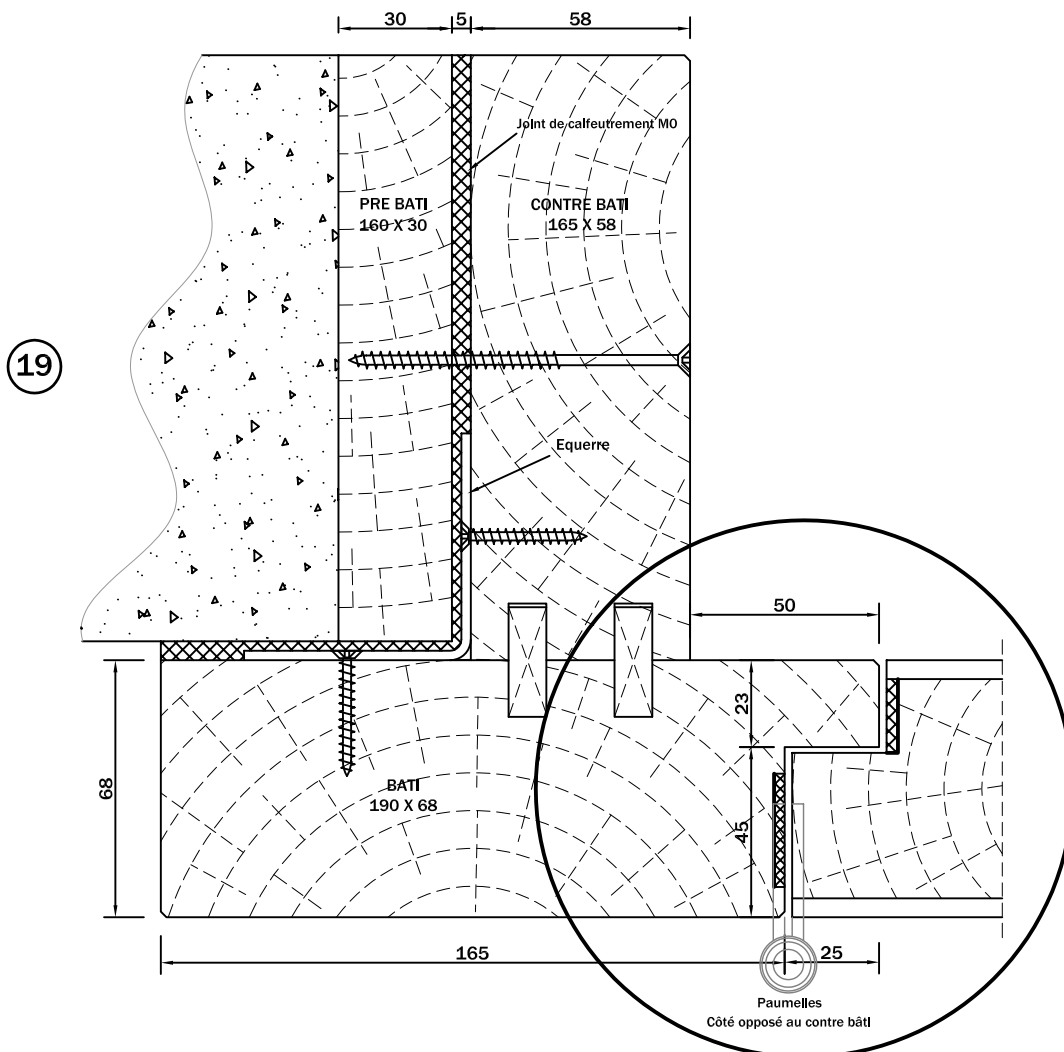

Parachèvements - Finitions

Détails profils huisseries bois

Détail du montage bloc porte SBDECO sur PRE BATI

10.013