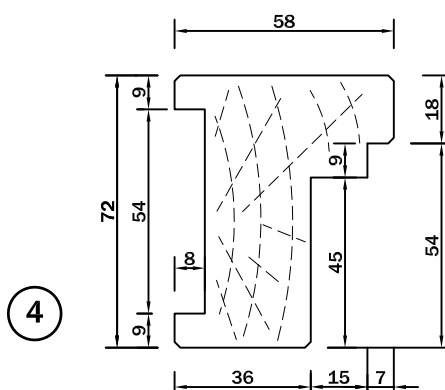

Parachèvements - Finitions

Détails profils huisseries bois

Pour bloc porte âme pleine ou Cf 1/2h

Pour bloc porte acoustique

Pour bloc porte Maternelle

Pour bloc porte Cf 1h

Pour bloc porte Cf 1h acoustique

Pour bloc porte Cf 1h grande largeur

Pour bloc porte Cf 1h grande largeur acoustique

Pour bloc porte Antl X

10.010

Parachèvements - Finitions

Détails profils huisseries bois

Pour bloc porte Cf 1/2h va-et-vient - Charnières

Pour bloc porte Cf 1/2h va-et-vient sur pivot
Détail sur traverse

Pour bloc porte Cf 1/2h va-et-vient sur pivot

Pour bloc porte Cf 1/2h va-et-vient sur pivot
Détail sur traverse

Pour bloc porte très grande hauteur
SB DECO

Pour bloc porte très grande hauteur
Détail sur traverse
SB DECO

Pour bloc porte très grande hauteur
sur pivot simple et double action

Pour bloc porte très grande hauteur
Détail sur traverse

10.011

Parachèvements - Finitions

Détails profils huisseries bois

Pour bloc porte Cf 1/2 h va-et-vient
1 vantail côté battement