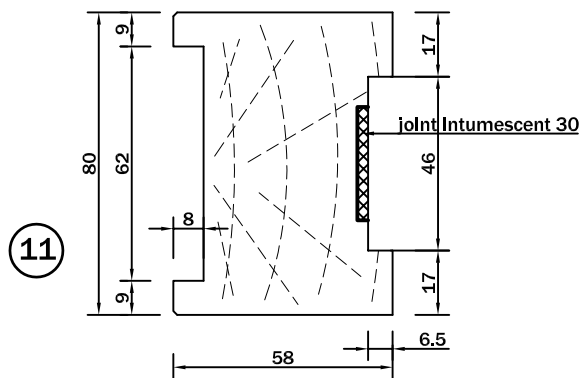

Pour bloc porte Cf 1h grande largeur acoustique

Pour bloc porte Antl X

10.010

Parachèvements - Finitions

Détails profils huisseries bois

Pour bloc porte Cf 1/2h va-et-vient - Charnières

Pour bloc porte Cf 1/2h va-et-vient sur pivot
Détail sur traverse

Pour bloc porte Cf 1/2h va-et-vient sur pivot

Pour bloc porte Cf 1/2h va-et-vient sur pivot
Détail sur traverse

Pour bloc porte très grande hauteur
SB DECO

Pour bloc porte très grande hauteur
Détail sur traverse
SB DECO