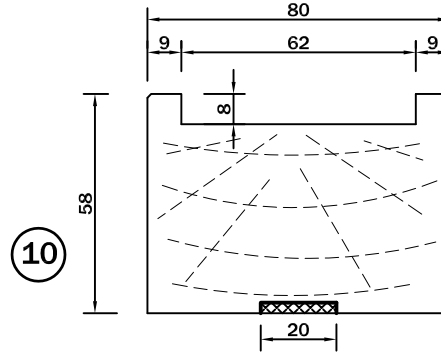

Pour bloc porte Cf 1h grande largeur acoustique

Pour bloc porte Antl X

10.010

Parachèvements - Finitions

Détails profils huisseries bois

Pour bloc porte Cf 1/2h va-et-vient - Charnières

Pour bloc porte Cf 1/2h va-et-vient sur pivot
Détail sur traverse

Pour bloc porte Cf 1/2h va-et-vient sur pivot

Pour bloc porte Cf 1/2h va-et-vient sur pivot
Détail sur traverse

Pour bloc porte très grande hauteur
SB DECO

Pour bloc porte très grande hauteur
Détail sur traverse
SB DECO

Pour bloc porte très grande hauteur
sur pivot simple et double action

Pour bloc porte très grande hauteur
Détail sur traverse

10.011

Parachèvements - Finitions

Détails profils huisseries bois

Pour bloc porte Cf 1/2 h va-et-vient
1 vantail côté battement