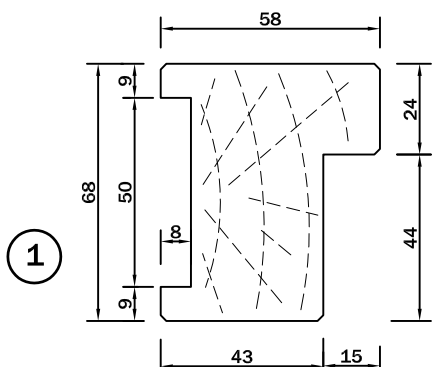

Parachèvements - Finitions

Détails profils huisseries bois

Pour bloc porte âme pleine ou Cf 1/2h

Pour bloc porte acoustique

Pour bloc porte Maternelle

Pour bloc porte Cf 1h

Pour bloc porte Cf 1h acoustique

Pour bloc porte Cf 1h grande largeur

Pour bloc porte Cf 1h grande largeur acoustique

Pour bloc porte Antl X

10.010

Parachèvements - Finitions

Détails profils huisseries bois

Pour bloc porte Cf 1/2h va-et-vient - Charnières

Pour bloc porte Cf 1/2h va-et-vient sur pivot
Détail sur traverse

Pour bloc porte Cf 1/2h va-et-vient sur pivot

Pour bloc porte Cf 1/2h va-et-vient sur pivot
Détail sur traverse

Pour bloc porte très grande hauteur
SB DECO

Pour bloc porte très grande hauteur
Détail sur traverse
SB DECO

Pour bloc porte très grande hauteur
sur pivot simple et double action

Pour bloc porte très grande hauteur
Détail sur traverse

10.011

Parachèvements - Finitions

Détails profils huisseries bois

Pour bloc porte Cf 1/2 h va-et-vient
1 vantail côté battement