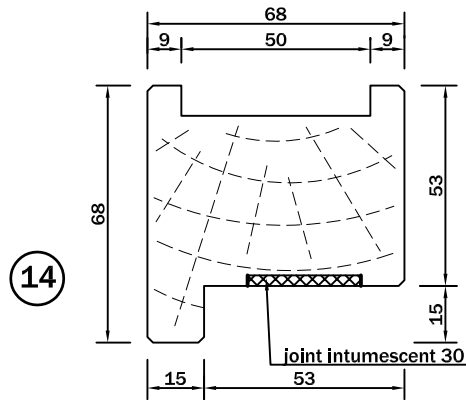

Pour bloc porte Cf 1h grande largeur acoustique

Pour bloc porte Antl X

10.010

Parachèvements - Finitions

Détails profils huisseries bois

Pour bloc porte Cf 1/2h va-et-vient - Charnières

Pour bloc porte Cf 1/2h va-et-vient sur pivot
Détail sur traverse

Pour bloc porte Cf 1/2h va-et-vient sur pivot

Pour bloc porte Cf 1/2h va-et-vient sur pivot
Détail sur traverse

Pour bloc porte très grande hauteur
SB DECO

Pour bloc porte très grande hauteur
Détail sur traverse
SB DECO

Pour bloc porte très grande hauteur
sur pivot simple et double action

Pour bloc porte très grande hauteur
Détail sur traverse

10.011

Parachèvements - Finitions

Détails profils huisseries bois

Pour bloc porte Cf 1/2 h va-et-vient
1 vantail côté battement