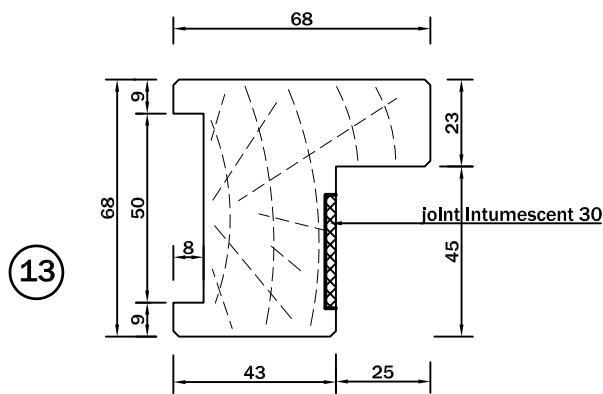

Pour bloc porte Cf 1h grande largeur acoustique

Pour bloc porte Antl X

10.010

Parachèvements - Finitions

Détails profils huisseries bois

Pour bloc porte Cf 1/2h va-et-vient - Charnières

Pour bloc porte Cf 1/2h va-et-vient sur pivot
Détail sur traverse

Pour bloc porte Cf 1/2h va-et-vient sur pivot

Pour bloc porte Cf 1/2h va-et-vient sur pivot
Détail sur traverse

Pour bloc porte très grande hauteur
SB DECO

Pour bloc porte très grande hauteur
Détail sur traverse
SB DECO

Pour bloc porte très grande hauteur
sur pivot simple et double action

Pour bloc porte très grande hauteur
Détail sur traverse

10.011

Parachèvements - Finitions

Détails profils huisseries bois

Pour bloc porte Cf 1/2 h va-et-vient
1 vantail côté battement