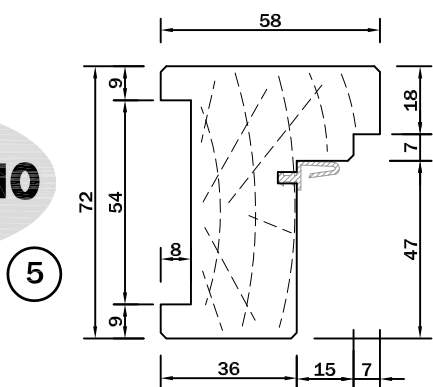

Parachèvements - Finitions

Détails profils huisseries bois

Pour bloc porte âme pleine ou Cf 1/2h

Pour bloc porte acoustique

Pour bloc porte Maternelle

Pour bloc porte Cf 1h

Pour bloc porte Cf 1h acoustique

Pour bloc porte Cf 1h grande largeur

Pour bloc porte Cf 1h grande largeur acoustique

Pour bloc porte Antl X

10.010

Parachèvements - Finitions

Détails profils huisseries bois

Pour bloc porte Cf 1/2h va-et-vient - Charnières

Pour bloc porte Cf 1/2h va-et-vient sur pivot
Détail sur traverse

Pour bloc porte Cf 1/2h va-et-vient sur pivot

Pour bloc porte Cf 1/2h va-et-vient sur pivot
Détail sur traverse

Pour bloc porte très grande hauteur
SB DECO

Pour bloc porte très grande hauteur
Détail sur traverse
SB DECO

Pour bloc porte très grande hauteur
sur pivot simple et double action

Pour bloc porte très grande hauteur
Détail sur traverse

10.011

Parachèvements - Finitions

Détails profils huisseries bois

Pour bloc porte Cf 1/2 h va-et-vient
1 vantail côté battement