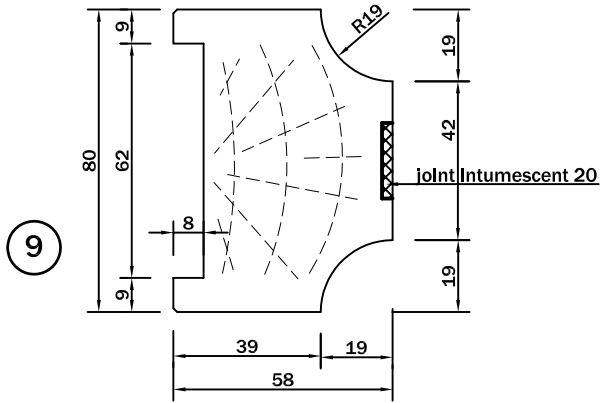

Pour bloc porte Cf 1h grande largeur acoustique

Pour bloc porte Antl X

10.010

Parachèvements - Finitions

Détails profils huisseries bois

Pour bloc porte Cf 1/2h va-et-vient - Charnières

Pour bloc porte Cf 1/2h va-et-vient sur pivot
Détail sur traverse

Pour bloc porte Cf 1/2h va-et-vient sur pivot

Pour bloc porte Cf 1/2h va-et-vient sur pivot
Détail sur traverse

Pour bloc porte très grande hauteur
SB DECO

Pour bloc porte très grande hauteur
Détail sur traverse
SB DECO

Pour bloc porte très grande hauteur
sur pivot simple et double action

Pour bloc porte très grande hauteur
Détail sur traverse

10.011

Parachèvements - Finitions

Détails profils huisseries bois

Pour bloc porte Cf 1/2 h va-et-vient
1 vantail côté battement