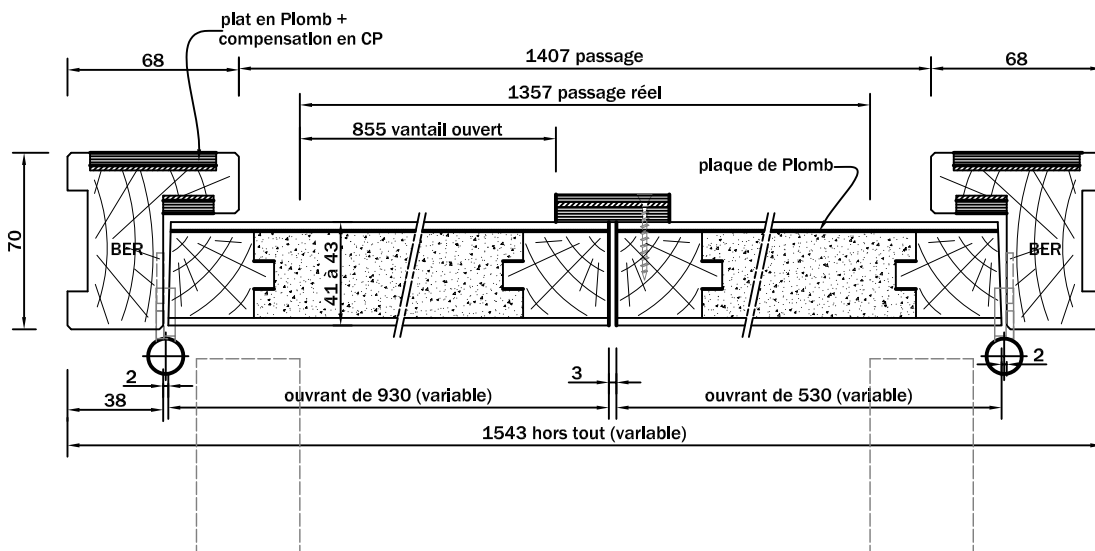

Bloc porte SPECIFIQUE

2 vantaux anti rayons X

Gamme **Spécifique**
Référence **PARX 2V**

9.201

DETAIL TECHNIQUE DU BLOC PORTE

Huisserie

- Bois exotique rouge section 70x68 à 230x68 mm avec feuillure de 46x30.
- Protection plomb 20/10

Paumelles

- Montage sur huisserie bois par 3 paumelles 160x70 Picardes à graisseur, 4 à partir de 930.

Portes

- Cadre en bois exotique rouge.
- Ame intérieure en panneau de particules.
- Table de plomb 10/10 à 20/10 intercalée.
- Finition des parements fibres dures avec couche de pré peinture.
- Battement plombé 20/10 en applique.
- Hauteur porte de 1840 à 2240.
- Largeur porte de 530 à 1230.