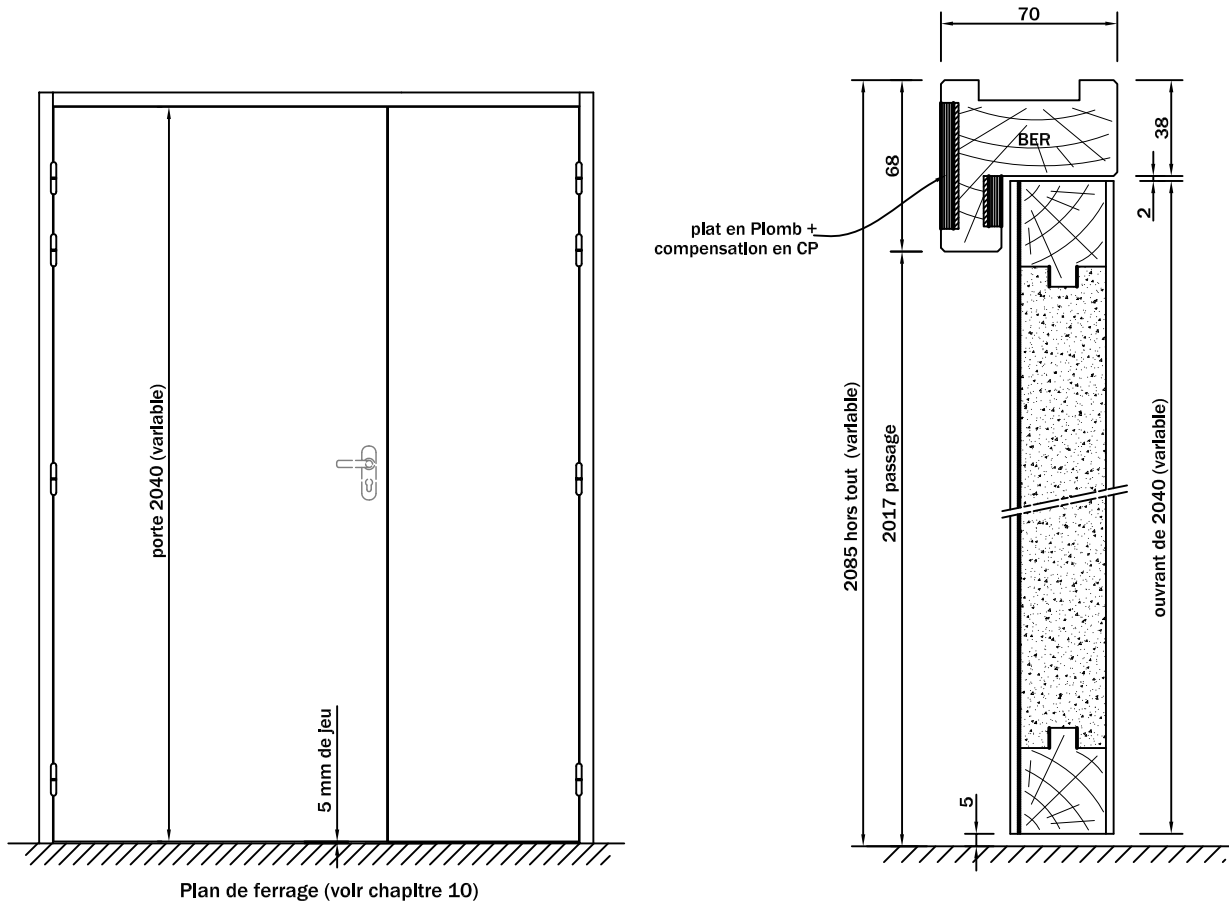

Bloc porte SPECIFIQUE

2 vantaux anti rayons X

Gamme **Spécifique**
Référence **PARX 2V**

9.201

DETAIL TECHNIQUE DU BLOC PORTE

Huisserie

- Bois exotique rouge section 70x68 à 230x68 mm avec feuillure de 46x30.
- Protection plomb 20/10

Paumelles

- Montage sur huisserie bois par 3 paumelles 160x70 Picardes à graisseur, 4 à partir de 930.

Portes

- Cadre en bois exotique rouge.
- Ame intérieure en panneau de particules.
- Table de plomb 10/10 à 20/10 intercalée.
- Finition des parements fibres dures avec couche de pré peinture.
- Battement plombé 20/10 en applique.
- Hauteur porte de 1840 à 2240.
- Largeur porte de 530 à 1230.

Options générales

- Montage d'oculus anti X avec vitrage Supercontryx suivant fiche n° 10.042.

NORMES
NF C15 160

9.201